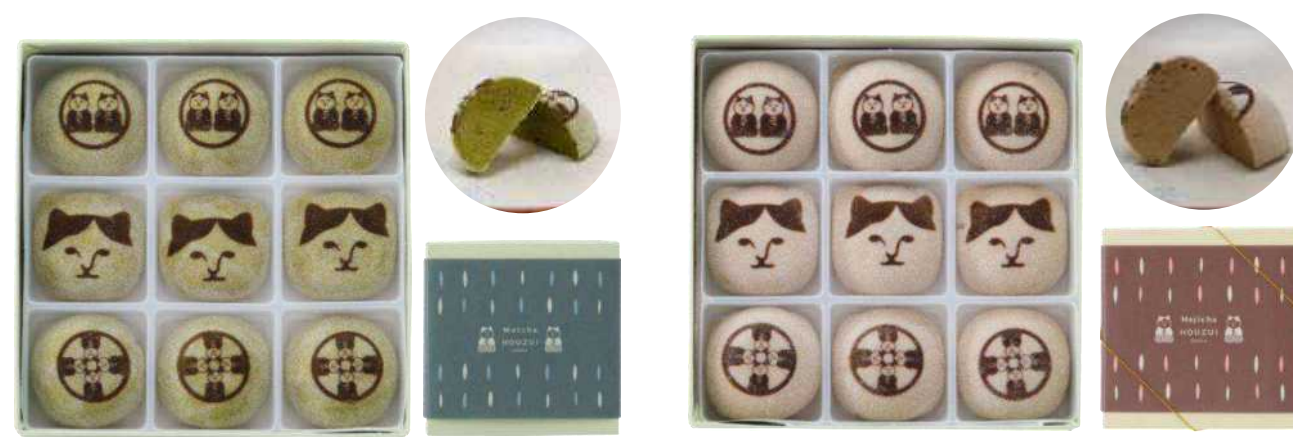

【ねこ茶商(ほうじ茶味)】
JAN：4582403698566

◇ ねこ茶商印のほうずい9個セット

- ・上代：1,200円(税抜) ・箱サイズ：W120mm×120mm×D28mm ・LOT：24 ・生産地：日本(京都)
- ・賞味期限：製造日から90日

【ねこ茶商(抹茶味)】
JAN：4582403698337