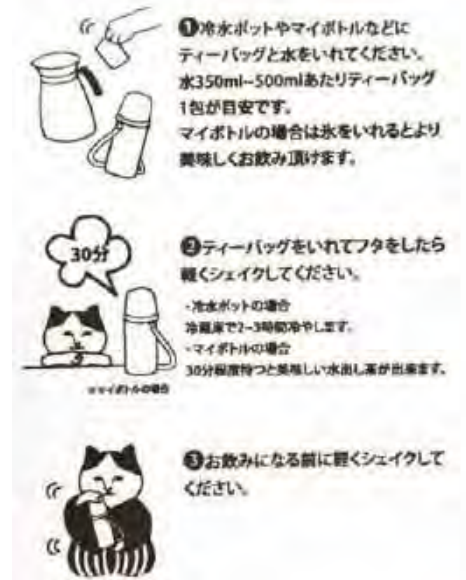

美味しいお茶の淹れ方

本体裏面には、美味しい淹れ方が記載！

ポンッと入れるだけ！