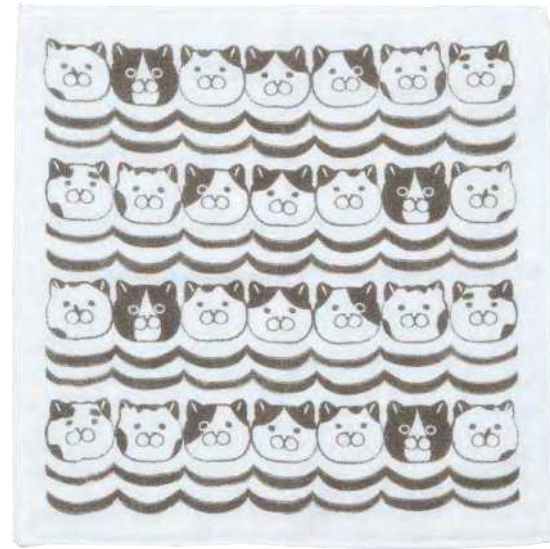

■ NEKONOBA PRODUCTS

◇ ふんわり8重ガーゼハンカチ2枚セット

- ・上代：1,000円（税抜） ・LOT：3 ・サイズ：約W270mm×270mm
- ・生産地：日本（和歌山） ・素材：ガーゼ

NEW 新柄だヨ！

昔ながらのガーゼを8枚に合わせたハンカチです。
使って洗ってを繰り返していくうちに、
とってもフワフワになり、肌馴染みも良くなっていきます。
色違いの2枚セットでお得感もup！
手作りマスクの生地としてもかなり需要があります。
ふんわりとした肌にとっても優しい生地なので、
大人だけではなく、お子様や赤ちゃんのお口拭きにもピッタリ♪