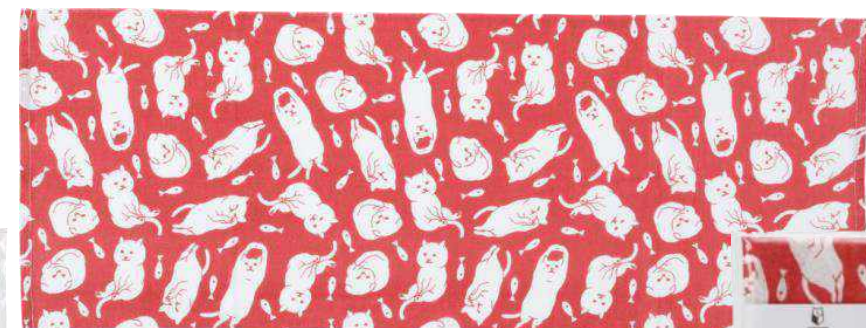

生産は和歌山県の小さな織物の町で！  
代々受け継がれてきたシャトル織機で、職人が時間をかけ丹精こめて織りあげています。

吸収性も高く、体を洗う・汗を拭くにも適しております。

**NEW**  
新柄だヨ！

【波ねこ】  
JAN：4582403702171

ペットボトルに巻いたり・・・

ティッシュケースにしたり♪

【NYASA】  
JAN：4582403699693

【ゆかいなネコ】  
JAN：4582403699709