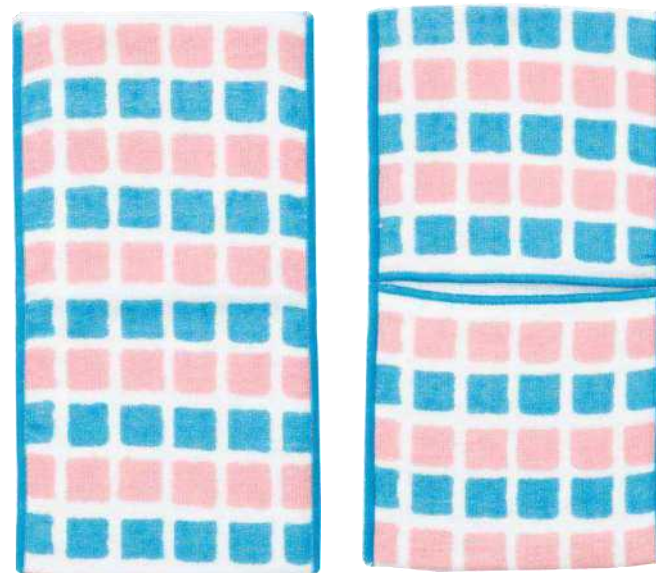

【チェック ターコイズ×ピンク】
JAN：4582403702072

表

裏