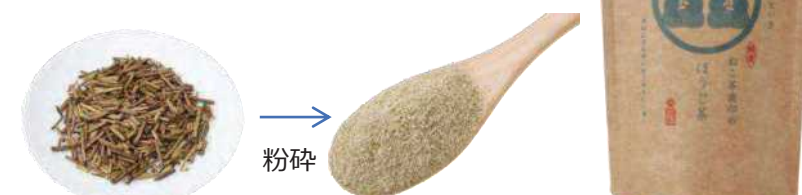

- ・上代：220円（税抜）
- ・サイズ：W90mm×110mm×D7mm
- ・LOT：20
- ・内容量：13g
- ・JAN：4589954980782
- ・賞味期限：製造日から1年
- ・生産地：日本（静岡）