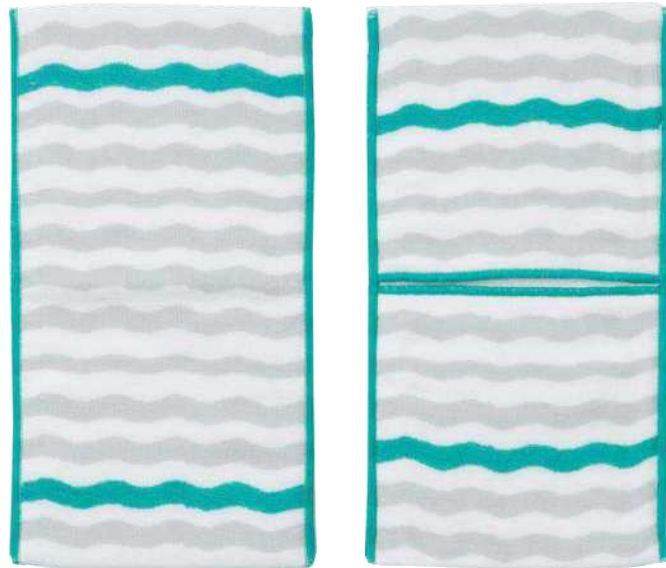

【ボーダー グレー×グリーン】
JAN：4582403702058

表

裏