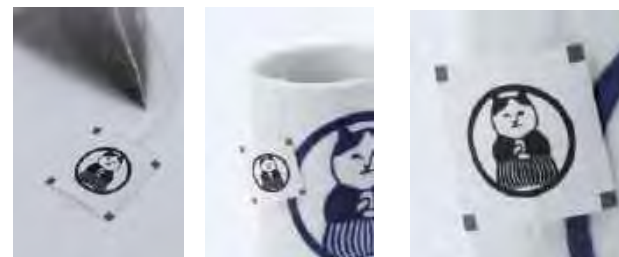

玄米茶

香り

水色

旨味

味わい