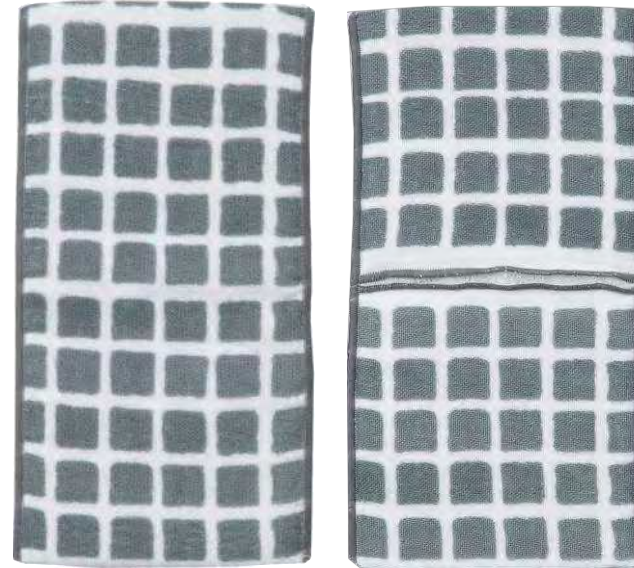

【チェック グレー】
JAN：4582403702065

表

裏