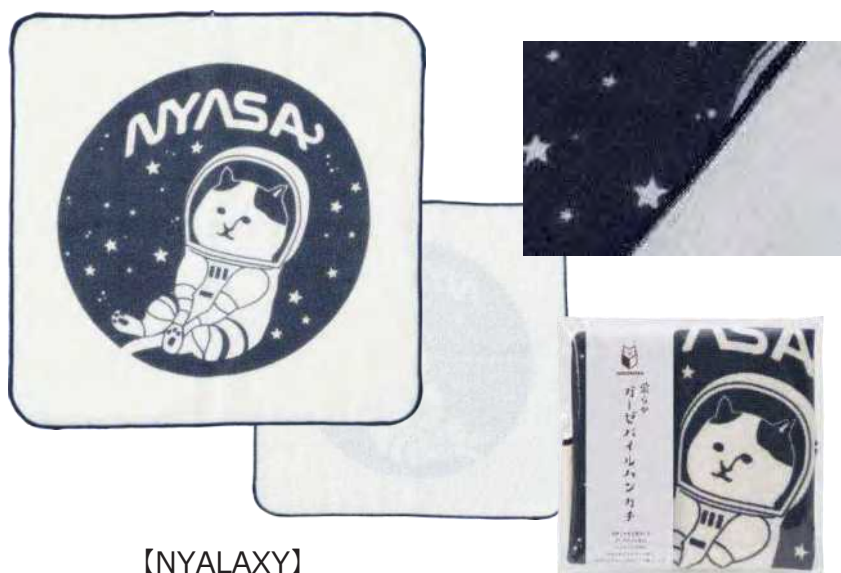

【NYALAXY】
JAN：4582403699679