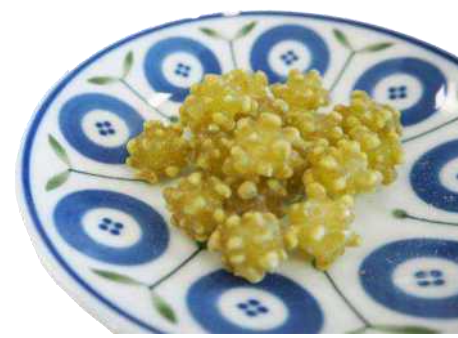

### 【黒こんぺいとう】

- ・上代：700円（税抜）
- ・サイズ：W75mm×75mm×D30mm
- ・LOT：12
- ・内容量：43g
- ・JAN：4582403702034
- ・賞味期限：製造日から270日
- ・生産地：日本（京都）

和三盆糖と吉野葛を使用した、高級和風ラムネ。落雁の製法を基に手間暇をかけて、可愛い肉球型に仕上げました。  
※中身は、桃味、柚子味、温州みかん味の3種類ミックスです。

可愛らしいいちご型をした一口サイズの砂糖菓子です。見た目の可愛らしさとカリッとした歯ごたえ、優しい甘さが人気です♪  
\* ピンク/いちご味、黄色/レモン味

小さな寒天ゼリーにすり蜜をまぶしました。サクッとした食感のあと、口の中で寒天ゼリーのしっとりとした食感が楽しめます。カラフルな見た目と様々なフルーツの味がポイントです。

京都の宇治抹茶をこんぺいとうにとじこめました。抹茶ならではの、ほろ苦さとこんぺいとうの甘さが絶妙です。ちょっと大人の味をお楽しみください。食べ応えのある大粒サイズが嬉しい♪

沖縄県産の黒糖をこんぺいとうにとじこめました。口の中で碎けていくと同時に、黒糖の上品な甘さが広がります。抹茶いりこんぺいとうと同様、大粒サイズでとてもボリューム満ちています。