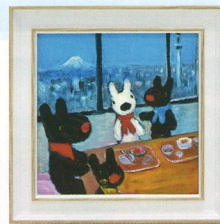

GL-02025 家族でご飯
4996953276080