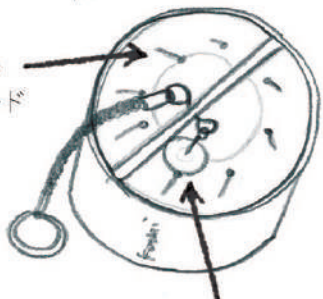

コシチャイムとは  
フランスの作家さんが  
日本をイメージして作った  
こだわり、愛情、経験、技術が  
詰まったヒーリングチャイムです

上からみるとこんな構造。  
8本の長さの違うコードに  
アクリルの円盤がしずく型  
お守りに揺られて  
魔法にかかったような音階を  
生み出します

音階を司る  
8本のコード

アクリル円盤

\* 使用前のおねがい \*

納品時は、品質保持に、歪みや  
傷防止の為、トップの部分を横向きに  
倒してあります。

また消音の為、アクリルの円盤を  
音階のコードにひっつけた状態で  
使用前に下記のように調整をお願いします

おもりの付いた棒は  
回転します。輪っかの  
ついた紐が真上  
くるように回します

チャイムを逆さまに持ち、  
しずく型のおもりを上によさしく  
持ち上げます。  
引っ掛けてあったアクリル円盤が  
カタンと上へ上がります。  
そのまま向きを直すと解除されて  
音が鳴り響くようになります