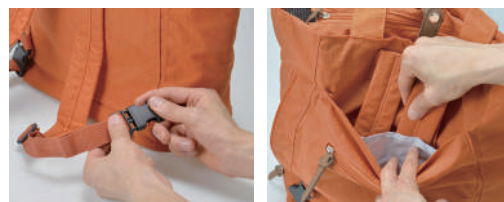

本体背胸下のプラスチック製パーツと、肩ベルトの先に付いたパーツを差し込むだけでOK。使わない時は、背胸 カート取り付けホルダー内側のオープンポケットに収納するだけ。

注意！

ショッピングカートとして使用する際、リュック肩ベルトは必ず背胸 カート取り付けホルダー内側のオープンポケットに収納してください。肩ベルトを出したままカートにセットすると、走行時 車輪に巻き込み等して、破損・思わぬケガの原因となる恐れがあります。