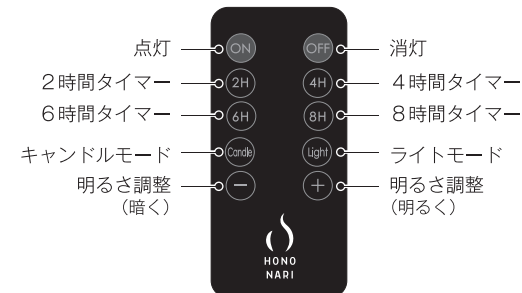

Q.明るさの調節はできますか。

A.付属のリモコンの明るさ調整ボタンで明るくしたり、暗くしたりできます。

Q.点灯中、カチカチと音がします。

A.炎の揺らめきを再現しているため、小さな動作音がすることがございます。

Q.ライトモードとキャンドルモードの違いがわかりません。

A.ライトモードは炎部分は揺れつつ、安定した光でお部屋を照らします。
キャンドルモードは炎部分は揺れつつ、LED光の強弱があるため、風に揺れる炎のように癒しの空間を演出します。

Q.1本だけ点灯しません。

A.点灯しているキャンドルの電池と交換してお試しください。また、違う種類の電池や、新旧の異なる電池をご使用になりますと、正常に点灯しない場合がございます。

Product Details

同梱品：本体3点セット（S6は6本セット）・専用リモコン・説明書・保証書付
ワックス材質：ABS樹脂
点灯時間：約120時間 ※使用電池・使用状況によって異なります。
推奨使用電池：キャンドル本体電池：単3電池（各2本・別売）※充電電池を除く
リモコン用電池：CR-2025ボタン型電池1個（付属）

【使用方法】

1. 本体の底面の電池カバーを開けて、単3アルカリ電池2本を入れます。
2. 本体の底面の電源ON/OFFボタンで電源を入れます。
3. リモコンにてタイマー機能・モード切替・明るさ調整など可能です。

【リモコンの使い方】

ご注意

Hononariは商標申請済のブランドです。保証書のない類似品にご注意ください。
正規店以外の出品者・転売者からご購入された場合、返品・交換等の保証の対象外となりますので、十分にご注意ください。