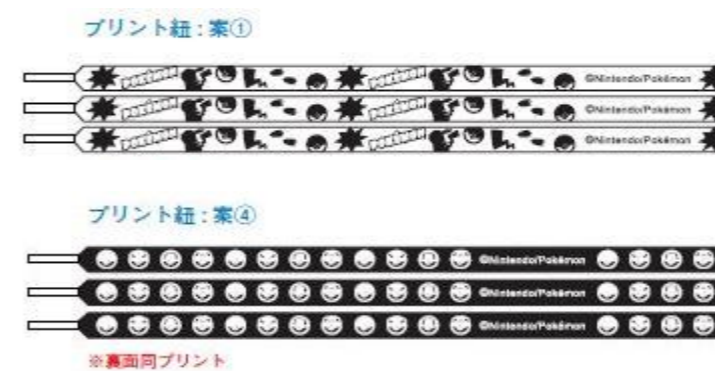

画像	45JAN	商品名	品番	色名	100cm	1SET/両足分	下代	上代	値入率	ご発注金額	在庫金額	予定納期	INNERBOX	TAG
	4549993383807	キッズシューレース モンスターボールマルチ	POK3568	WHT/MLT		0	@400	¥700	57.1%	0	0	9月3日		
	4549993384101	キッズシューレース モンスターボールBLK	POK3569	BLK/WHT		0	@400	¥700	57.1%	0	0	9月3日		
	4549993384002	キッズシューレース ピカチュウBLK	POK3569	BLK/YEL		0	@400	¥700	57.1%	0	0	9月3日		
	4549993383906	キッズシューレース ピカチュウWHT	POK3569	WHT/BLK		0	@400	¥700	57.1%	0	0	9月3日		
画像	45JAN	商品名	品番	色名	110cm	1SET/両足分	下代	上代	値入率	ご発注金額	在庫金額	予定納期	INNERBOX	TAG
	4549993384200	シューレース ピカチュウWHT	POK3570	WHT/BLK		0	@400	¥700	57.1%	0	0	9月3日		
	4549993384309	シューレース モンスターボールBLK	POK3570	BLK/WHT		0	@400	¥700	57.1%	0	0	9月3日		

※お取引条件により下代変動いたします。

【商品梱包と販売什器のご提供について】

・初回納品30本以上で販促什器と一緒に納品させていただきます。

■インナーボックスの代わりに、こちらの台紙の靴絵部分にシューレースを通し、両足分1SETにしてビニール梱包での納品になります。

■商品をかけて販売できる紙製の什器になります。6種類を5SETずつつけることができるような仕様となっております。

【商品画像について】

■キッズシューレースは4デザインの展開となります。1本の長さが100cmとなり5穴の靴に最適な長さとなります。

■キッズ装着イメージ

■レディースシューレースは2デザインの展開となります。1本の長さが110cmとなり6穴の靴に最適な長さとなります。

画像	45JAN	商品名	品番	色名	FREE	合計足数	下代	上代	値入率	ご注文金額	在庫金額	予定納期	INNERBOX	TAG
	4549993383609	インソール ピカチュウA	POK3571	YEL		0	@400	¥700	57.1%	0	0	9月3日		
	4549993383401	インソール ピカチュウB	POK3571	BLK		0	@400	¥700	57.1%	0	0	9月3日		
	4549993383500	インソール ルカリオ	POK3571	BLUE		0	@400	¥700	57.1%	0	0	9月3日		
	4549993383708	インソール ガラルポニータ	POK3571	PPL		0	@400	¥700	57.1%	0	0	9月3日		