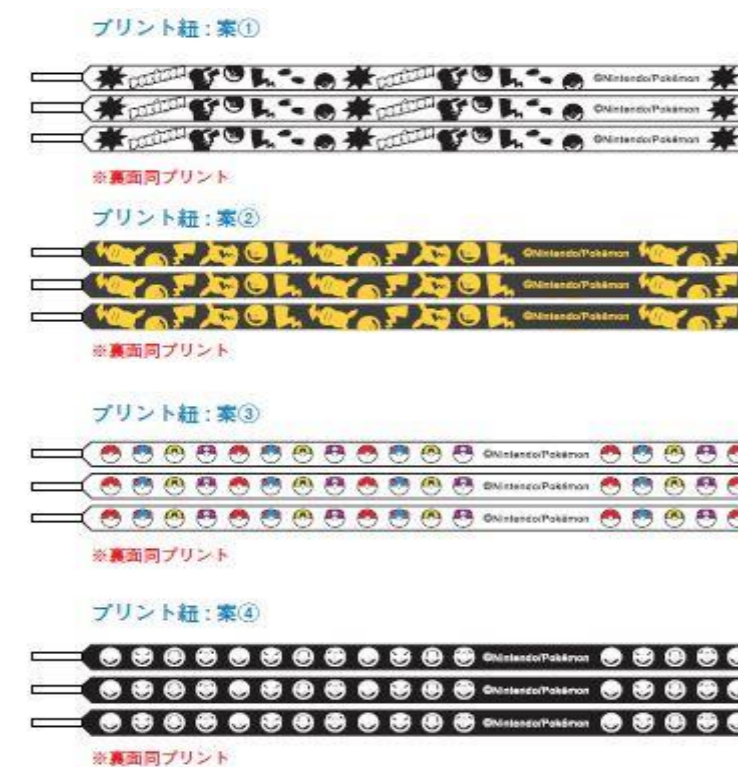

画像	45JAN	商品名	品番	色名	100cm	1SET/両足分	下代	上代	値入率	ご発注金額	在庫金額	予定納期	INNERBOX	TAG
	4549993383807	キッズシューレース モンスターボールマルチ	POK3568	WHT/MLT		0	@400	¥700	57.1%	0	0	9月3日		
	4549993384101	キッズシューレース モンスターボールBLK	POK3569	BLK/WHT		0	@400	¥700	57.1%	0	0	9月3日		
	4549993384002	キッズシューレース ピカチュウBLK	POK3569	BLK/YEL		0	@400	¥700	57.1%	0	0	9月3日		
	4549993383906	キッズシューレース ピカチュウWHT	POK3569	WHT/BLK		0	@400	¥700	57.1%	0	0	9月3日		
画像	45JAN	商品名	品番	色名	110cm	1SET/両足分	下代	上代	値入率	ご発注金額	在庫金額	予定納期	INNERBOX	TAG
	4549993384200	シューレース ピカチュウWHT	POK3570	WHT/BLK		0	@400	¥700	57.1%	0	0	9月3日		
	4549993384309	シューレース モンスターボールBLK	POK3570	BLK/WHT		0	@400	¥700	57.1%	0	0	9月3日		

※お取引条件により下代変動いたします。

【商品梱包と販売什器のご提供について】

・初回納品30本以上で販促什器と一緒に納品させていただきます。

■インナーボックスの代わりに、こちらの台紙の靴絵部分にシューレースを通し、両足分1SETにしてビニール梱包での納品になります。

■商品をかけて販売できる紙製の什器になります。6種類を5SETずつつけることができるような仕様となっております。

【商品画像について】

■キッズシューレースは4デザインの展開となります。1本の長さが100cmとなり5穴の靴に最適な長さとなります。

■キッズ装着イメージ

■レディースシューレースは2デザインの展開となります。1本の長さが110cmとなり6穴の靴に最適な長さとなります。

画像	45JAN	商品名	品番	色名	FREE	合計足数	下代	上代	値入率	ご注文金額	在庫金額	予定納期	INNERBOX	TAG
	4549993383609	インソール ピカチュウA	POK3571	YEL		0	@400	¥700	57.1%	0	0	9月3日		
	4549993383401	インソール ピカチュウB	POK3571	BLK		0	@400	¥700	57.1%	0	0	9月3日		
	4549993383500	インソール ルカリオ	POK3571	BLUE		0	@400	¥700	57.1%	0	0	9月3日		
	4549993383708	インソール ガラルポニータ	POK3571	PPL		0	@400	¥700	57.1%	0	0	9月3日		