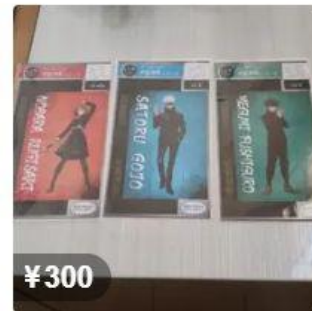

集めてコレクションできる！

呪術廻戦

じょじゅつかいせん

呪術廻戦シリーズ

14種類

©芥見下々 / 集英社・呪術廻戦製作委員会

クミカ特別卸価格

| | アイテム | 販売価格 | 通常卸価格 | 特別卸価格 | 値引率 |
|---|------------------|------|--------|-------|-------|
| 1 | 首里城 | 280円 | @196.0 | @88.2 | 55.0% |
| 4 | 琉球ゴールデンキングス1弾+2弾 | 280円 | @196.0 | @88.2 | 55.0% |
| 5 | JR九州 | 280円 | @196.0 | @88.2 | 55.0% |
| 6 | 呪術廻戦1弾+2弾 | 280円 | @207.0 | @93.2 | 55.0% |
| 8 | 千葉ロッテマリーンズ | 280円 | @196.0 | @88.2 | 55.0% |

**※販売価格の下限売価の制限はございませんので
売価設定については自由でございます**

※発注数は、100枚単位でお願い致します

メルカリではクミカ呪術廻戦シリーズが 1枚100円～800円で取引されています

- 絞り込み クリア
- カテゴリ ▼
- ブランド ▼
- サイズ ▼
- 価格 ▼
- 商品の状態 ▼
- 配送料の負担 ▼
- 色 ▼

クミカ 呪術廻戦 の検索結果

4件

 販売中のみ表示

↑↓ おすすめ順

この検索条件を保存する

呪術廻戦 クミカ

呪術廻戦クミカ 2枚

呪術廻戦 クミカ 主要キャラクター
— 未開封 明日発送可能呪術廻戦 クミカ 五条悟 未開封
発送可能