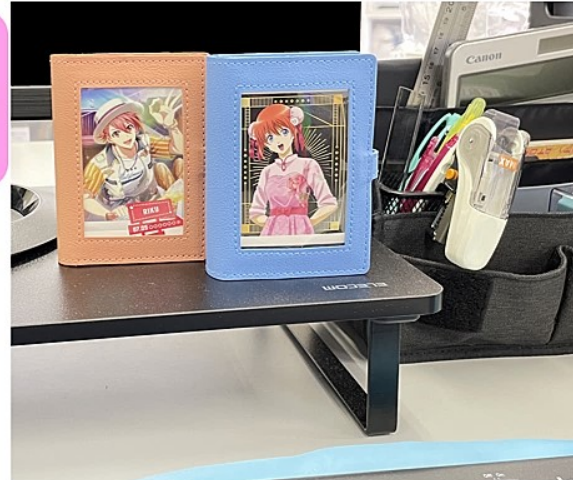

オフィス用品も入る

シンプルで機能的

グリーン

棺桶ペンケース

約**15本**も入る！

ゴシックな棺桶のペンケースになります。
日常的に使うもよし、ハロウィンで使うのもよし！

スクールバッグキーホルダー

スクールバッグタイプのキーホルダーです。学園学校などをテーマにしたIPの提案アイテムです。色の変更・印刷の差替も小ロットから対応が可能です。

カラビナ付きなので
バッグやリュックに下
げられます。

ミニリュックキーホルダー

鍵やAirPodsなどバックから
さっと取り出したい小物が
何でも入ってとても便利！

ブランドロゴを入れたり
全面に昇華転写印刷を
する事も可能！

sweet ワイヤーターバン

ずっと付けても痛くない！
何度、ねじっても折れにくい安全性の高い
"高級真鍮ワイヤー"使用してます。
昇華転写印刷可能なため、イベントアイテムとして
もお使いできます。

5cm

5cm

5cm

10cm

10cm

10cm

推しと一緒に スマートカードケース

家も職場も「推し活」ができる！
飾って嬉しい！集めて楽しい！
持ち運べて便利

トレーディングカードが入る商品になります。
正面はPU加工をしてあるため、「推しカード」を
入れられます。カードを20枚スリーブに入れら
れるため入替える楽しみも提供できます。

**ロゴやキャラクター印刷を
インクジェット印刷で対応できます！**

カードがキズ付きにくい設計
カードの入れ替えもしやすい

ピンク

ブラック

ブルー