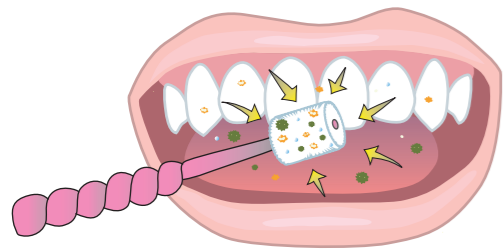

商品特徴

～他の歯ブラシとはここが違う～

今までの歯ブラシのように、擦って取るのではなく、一般的な歯ブラシの約20倍の毛数による毛細管現象で毛束の中に歯垢を吸着する事が出来ます。

毛細管現象とは...?

細い管の間を液の表面張力の作用により、吸い上げる現象のことです。毛束が多いほど、より吸い上げます。

歯垢を吸い上げる!

歯がツルツルに!

舌の汚れも!

- ★15000本以上の極細大量毛で歯垢を効率的に除去。
- ★360度なので歯に当てやすく、簡単にしっかり磨ける。
- ★極細毛先丸加工で歯・歯ぐきに優しい。
- ★オール樹脂で塩素系消毒が可能。
- ★舌クリーナーとしても利用できる。

効果について

～歯垢除去率は98.4%!
高いレベルの効果を発揮～

●第三者機関による試験結果

■人工歯垢(プラーク)除去効果試験の結果

■モニター試験の結果

みがきかた

回転させずに、ふつうの歯ブラシと同じように、横磨き・縦磨きで磨いて下さい。1本ずつ磨くイメージです。

前歯

いつもと同じように、横磨き、縦磨き。歯並びが良くない方には縦磨きをおすすめします。

前歯の裏側

満身に磨けないところ。それが前歯の裏側です。円筒ヘッドなら、大量の極細毛が汚れている部分にぴったりフィット。

犬歯

凹凸が多い犬歯の部分は、縦磨きで磨きます。

前歯裏側 - 上下同時磨き

円筒ヘッドなので、上下同時に磨くことも可能です。回さずに横磨きで磨いて下さい。

奥歯 - 上下同時磨き

前歯同様に奥歯の同時磨きができます。口を閉じ気味にして内側を、軽く噛むようにしてトップを磨きます。奥は開き気味に、手前は閉じ気味といったように、あごの角度を徐々に変えて行くのがポイントです。

歯ぐきフラッシング・舌クリーニング

歯ぐきを軽くフラッシングする。(細胞の新陳代謝や、歯ぐきの血行を良くする効果を期待できます。)

舌はマッサージするイメージで軽くフラッシングしましょう。

360度毛[®]歯ブラシ
POPOTAN -ぽぽたん-