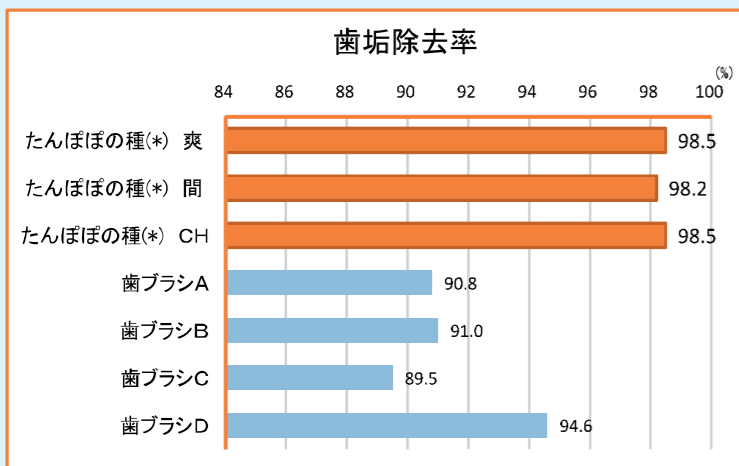

商品特徴

～他の歯ブラシとはここが違う～

今までの歯ブラシのように、擦って取るのではなく、一般的な歯ブラシの約20倍の毛数による毛細管現象で毛束の中に歯垢を吸着する事が出来ます。

毛細管現象とは...?

細い管の間を液の表面張力の作用により、吸い上げる現象のことです。毛束が多いほど、より吸い上げます。

歯垢を吸い上げる!

歯がツルツルに!

舌の汚れも!

- ★15000本以上の極細大量毛で歯垢を効率的に除去。
- ★360度なので歯に当てやすく、簡単にしっかり磨ける。
- ★極細毛先丸加工で歯・歯ぐきに優しい。
- ★オール樹脂で塩素系消毒が可能。
- ★舌クリーナーとしても利用できる。

効果について

～歯垢除去率は98.4%!
高いレベルの効果を発揮～

●第三者機関による試験結果

■人工歯垢(プラーク)除去効果試験の結果

■モニター試験の結果

みがきかた

回転させずに、ふつうの歯ブラシと同じように、横磨き・縦磨きで磨いて下さい。1本ずつ磨くイメージです。

前歯

いつもと同じように、横磨き、縦磨き。歯並びが良くない方には縦磨きをおすすめします。

前歯の裏側

満身に磨けないところ。それが前歯の裏側です。円筒ヘッドなら、大量の極細毛が汚れている部分にぴったりフィット。

犬歯

凹凸が多い犬歯の部分は、縦磨きで磨きます。

前歯裏側 - 上下同時磨き

円筒ヘッドなので、上下同時に磨くことも可能です。回さずに横磨きで磨いて下さい。