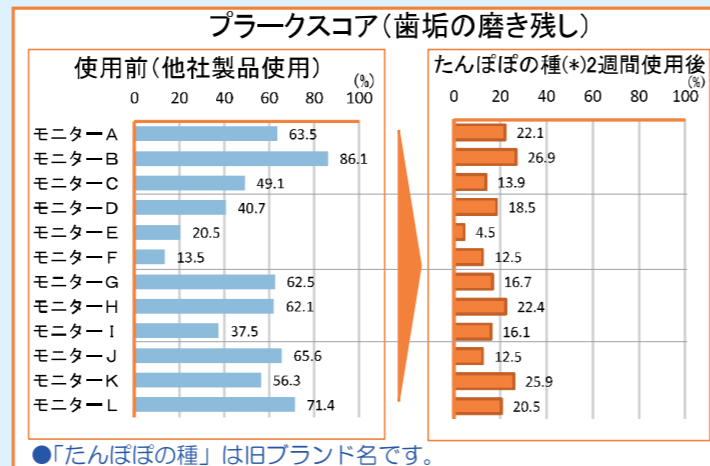

商品特徴

～他の歯ブラシとはここが違う～

今までの歯ブラシのように、擦って取るのではなく、一般的な歯ブラシの約20倍の毛数による毛細管現象で毛束の中に歯垢を吸着する事が出来ます。

毛細管現象とは...?

細い管の間を液の表面張力の作用により、吸い上げる現象のことです。毛束が多いほど、より吸い上げます。

歯垢を吸い上げる!

歯がツルツルに!

舌の汚れも!

- ★15000本以上の極細大量毛で歯垢を効率的に除去。
- ★360度なので歯に当てやすく、簡単にしっかり磨ける。
- ★極細毛先丸加工で歯・歯ぐきに優しい。
- ★オール樹脂で塩素系消毒が可能。
- ★舌クリーナーとしても利用できる。

効果について

～歯垢除去率は98.4%!
高いレベルの効果を発揮～

●第三者機関による試験結果

■人工歯垢(プラーク)除去効果試験の結果

■モニター試験の結果

みがきかた

回転させずに、ふつうの歯ブラシと同じように、横磨き・縦磨きで磨いて下さい。1本ずつ磨くイメージです。

前歯

いつもと同じように、横磨き、縦磨き。歯並びが良くない方には縦磨きをおすすめします。

前歯の裏側

満身に磨けないところ。それが前歯の裏側です。円筒ヘッドなら、大量の極細毛が汚れている部分にぴったりフィット。

犬歯

凹凸が多い犬歯の部分は、縦磨きで磨きます。

前歯裏側 - 上下同時磨き

円筒ヘッドなので、上下同時に磨くことも可能です。回さずに横磨きで磨いて下さい。