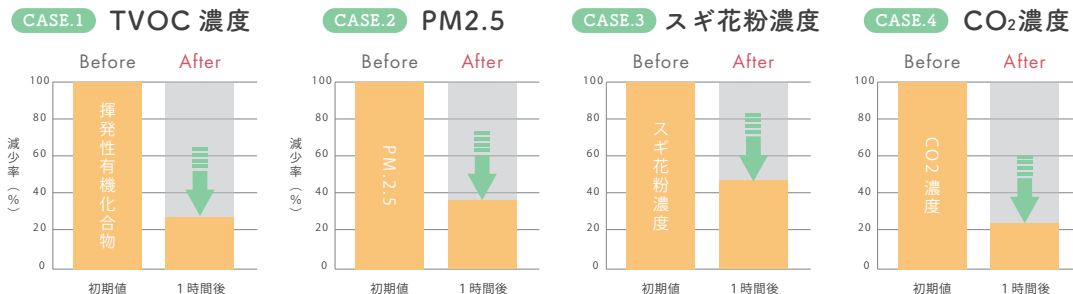

シリーズ
累計出荷数

700 万個
突破

※メーカー調べ

小さな空気清浄器 トルマリンゴ

置くだけで空気をキレイにするインテリア雑貨。

ころんと愛らしいフォルムは、
オブジェとしても空間を彩ります。

りんごの形をした置き型の空気清浄器「トルマリンゴ」は、おかげ様で発売 25 周年、累計販売数は 700 万個を突破し今なお愛され続けている商品です。お家の中やデスク周りに置くだけで、心地よい空間づくりをサポートします。ナチュラルな成分で作られており、無香料なので小さなお子さまやペットと暮らす家庭でも安全にお使いいただけます。

空間洗浄効果試験

空気のリフレッシュ効果について試験を行いました。

※いずれの試験もトルマリンゴ本体を測定に使用（数字はトルマリンゴは一前を 100%とした場合）。

※上記測定結果は商品の効果を保証するものではありません。※使用環境により効果や継続時間は変動します。

※「健康コントロール研究会」「遠赤外線応用研究会」調べ。

心地よい空間づくりをサポート

トルマリンゴに配合されている「磁場水」と「トルマリン」により空間をケア。お部屋で過ごす時間をもっと快適に、リフレッシュできる環境をサポートします。