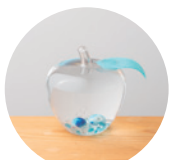

店頭おすすめ導入セット

売り場スペースに合わせた導入セットのご案内です。

販促 POP がついたセットなので、初回の導入におすすめしています。

あくまで基本のセットの形なので、ボリュームについてはご相談ください！

なごみ 和シリーズ

ガラスビーズ入りで見るだけで癒される…
どんなお部屋にもマッチする可愛さです。

セット詳細・入数・上代

商品名	品番	カラー	入数	上代	合計上代
トルマリンゴ 和	TR-401	ピンク	6	¥1,200	¥7,200
トルマリンゴ 和	TR-402	ライトブルー	6	¥1,200	¥7,200
トルマリンゴ 和	TR-403	ライトグリーン	6	¥1,200	¥7,200
トルマリンゴ 和	TR-404	パープル	6	¥1,200	¥7,200
トルマリンゴ 和	TR-405	オレンジ	6	¥1,200	¥7,200
合計			30		¥36,000

カラーは全部で5色

Light Blue

パステル Pastelシリーズ

やさしいカラー展開のパステルシリーズ。
空間をぱっと明るく彩ります。

商品名	品番	カラー	入数	上代	合計上代
トルマリンゴ Pastel	TRP-PI	ピンク	6	¥1,000	¥6,000
トルマリンゴ Pastel	TRP-BL	ライトブルー	6	¥1,000	¥6,000
トルマリンゴ Pastel	TRP-GR	ライトグリーン	6	¥1,000	¥6,000
トルマリンゴ Pastel	TRP-PR	パープル	6	¥1,000	¥6,000
トルマリンゴ Pastel	TRP-OR	オレンジ	6	¥1,000	¥6,000
合計			30		¥30,000

ベーシック Basicシリーズ

初代トルマリンゴシリーズです。元気になるカラー展開で、風水との掛け合わせや、他店舗との差別化にも。

商品名	品番	カラー	入数	上代	合計上代
トルマリンゴ	TR-201	レッド	6	¥1,000	¥6,000
トルマリンゴ	TR-202	ブルー	6	¥1,000	¥6,000
トルマリンゴ	TR-203	グリーン	6	¥1,000	¥6,000
トルマリンゴ	TR-204	ホワイト	6	¥1,000	¥6,000
トルマリンゴ	TR-205	イエロー	6	¥1,000	¥6,000
トルマリンゴ	TR-206	ゴールド	6	¥1,000	¥6,000
トルマリンゴ	TR-207	シルバー	6	¥1,000	¥6,000
合計			42		¥42,000