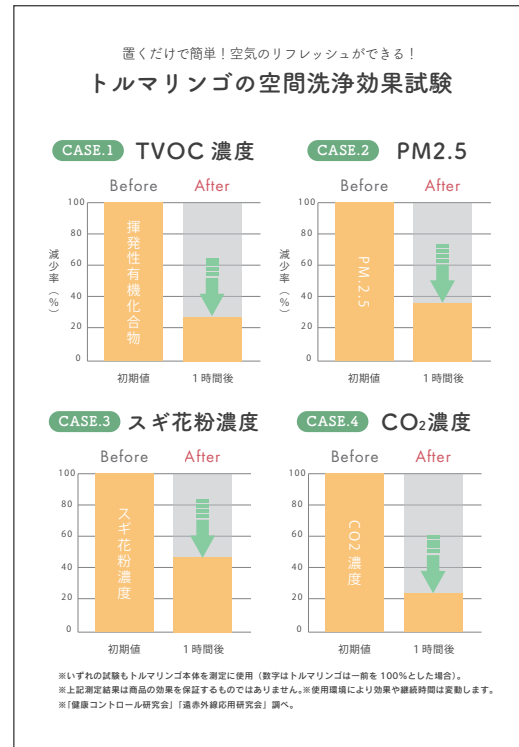

販促品一覧

サイズ：A5 背面自立スタンド付き

新規導入の際には1セットお付けいたします。

シリーズ累計出荷数
700万個突破
※メーカー調べ

置くだけで空間をととのえる
電気のいらぬ空気清浄器
トルマリンゴ
Small Air Refresher

使い方

6畳のお部屋に1〜2個を目安に置いてください。
お手洗いや、玄関、寝室などの空間が気になる場所へ置くのがおすすめです！

効果期間

使用開始後、約6ヵ月を目途に交換がおすすめです。
交換後のトルマリンゴは、そのまま勝手にインテリアとしても楽しめます。

あなたほどれがお好みですか？

Basic
ベーシック
全7色 1,100(税別)円

Pastel
パステル
全5色 1,100(税別)円

和
なごみ
全5色 1,320(税別)円

※どのシリーズも効果は全て同じです。
天然石入り

メイン POP

効果効能 POP