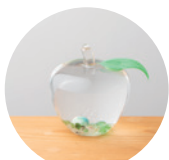

Light Green