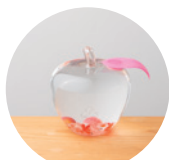

カラーは全部で5色

Pink