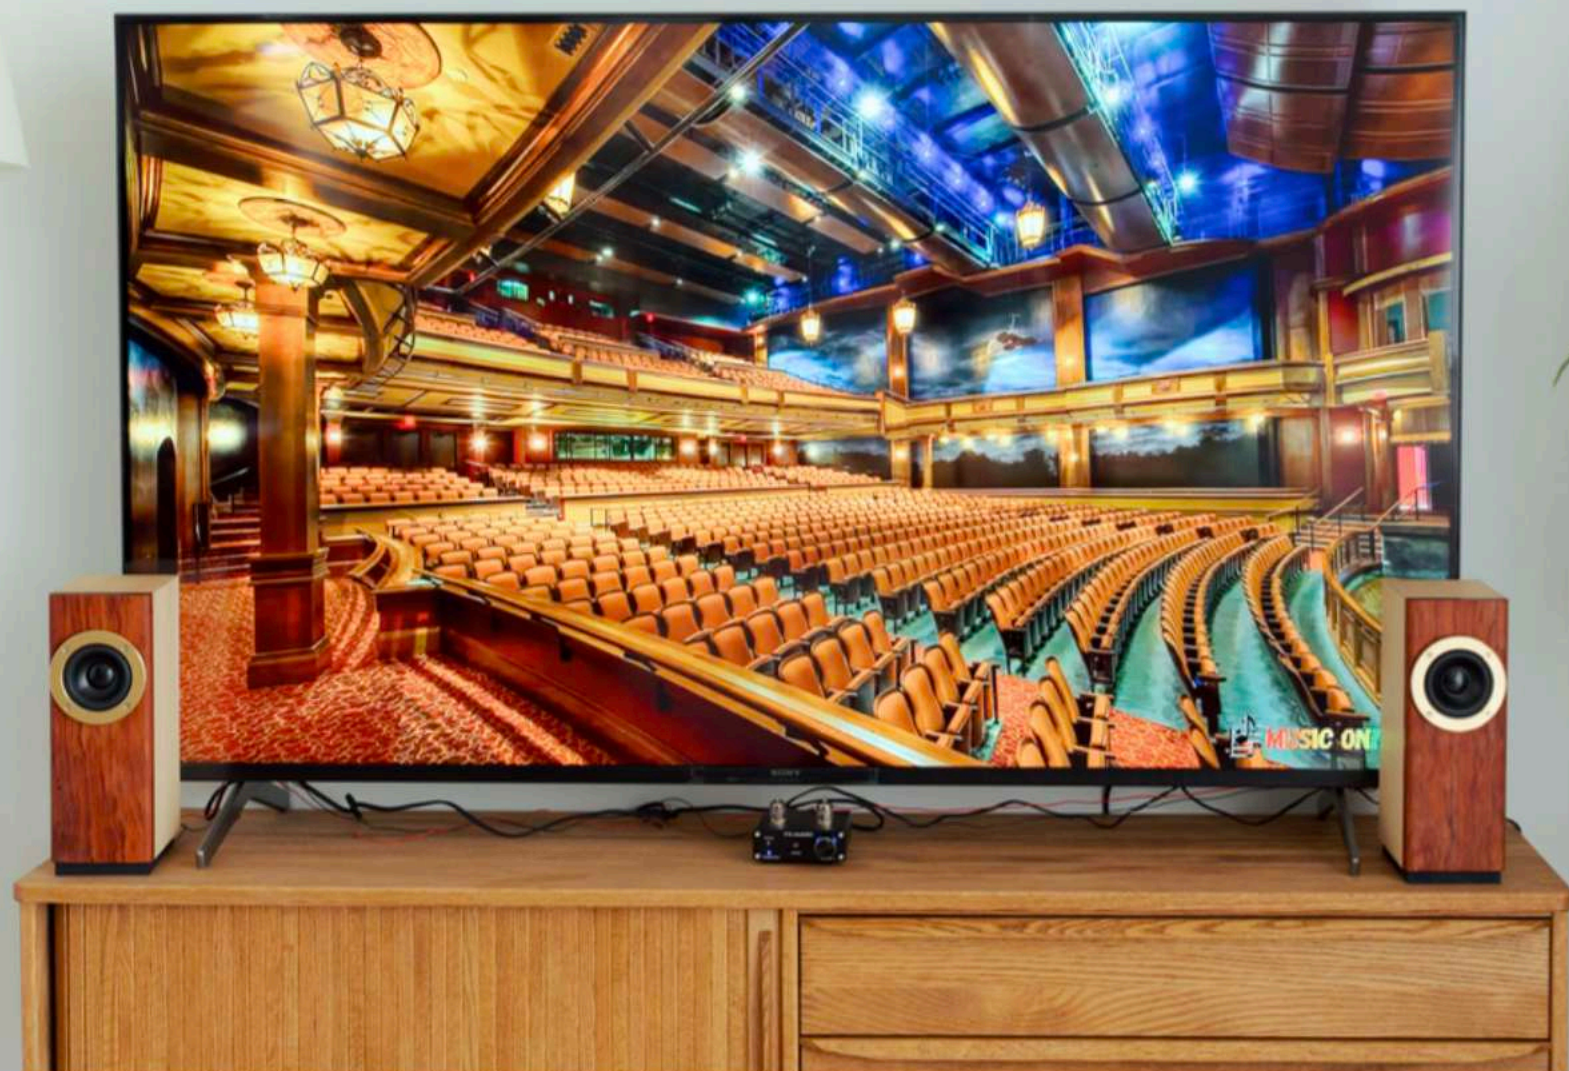

テレビがあれば そこは簡単にシアタールームに

スピーカーの常識を変える

AVアンプもサブ・ウーハーもドルビーも、必要ありません。アンプからのオーディオ・ケーブルをテレビのイヤホンジャックに刺します。

後はアンプとOPUS4を繋げれば、簡単に極上のホームシアターが体験できます。

視聴できます。

Facebook

Homepage

OPUS4 (2台) ¥143000 税込み
アンプセット ¥154000 税込み